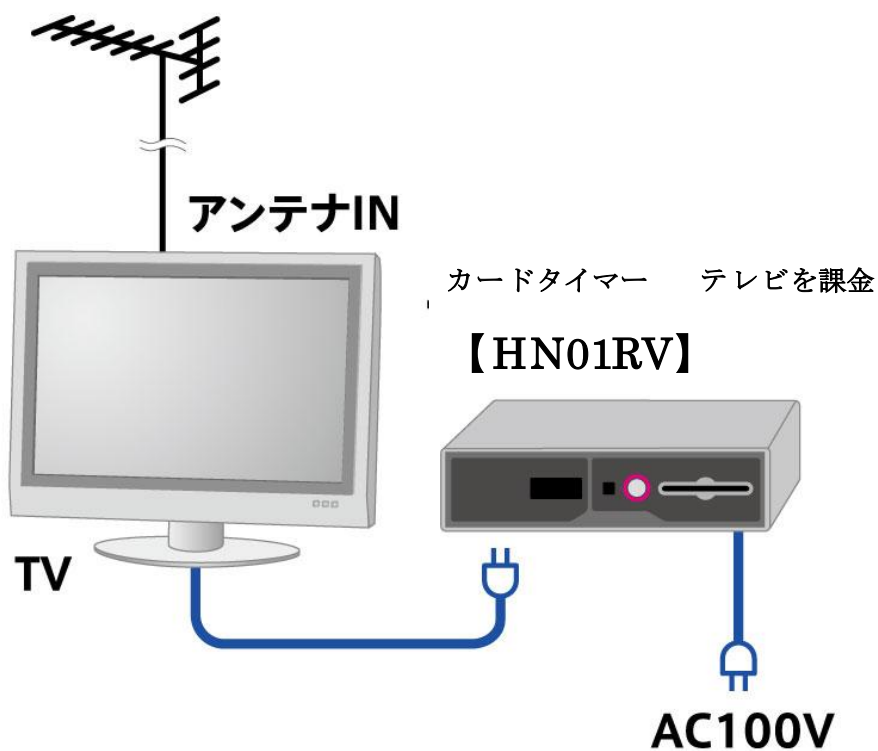

カードタイマー テレビのみ使用

【HN01RV】

■ 外形寸法

(横) W225×D200×H50 (mm)

(縦) W50×D200×H225 (mm)

■ 重量

870g

■ 消費電力

2W (待機時) 7W (作動時)

カードタイマー テレビと冷蔵庫を使用

【HN01W】

■ 外形寸法

(横) W225×D200×H50 (mm)

(縦) W50×D200×H225 (mm)

■ 重量

900g

■ 消費電力

2W (待機時) 7W (作動時)

カードタイマー テレビのみ使用

【HN01RV】

- 外形寸法
(横) W225×D200×H50 (mm)
(縦) W50×D200×H225 (mm)
- 重量
870g
- 消費電力
2W (待機時) 7W (作動時)

カードタイマー テレビと冷蔵庫を使用

【HN01W】

■ 外形寸法

(横) W225×D200×H50 (mm)

(縦) W50×D200×H225 (mm)

■ 重量

900g

■ 消費電力

2W (待機時) 7W (作動時)